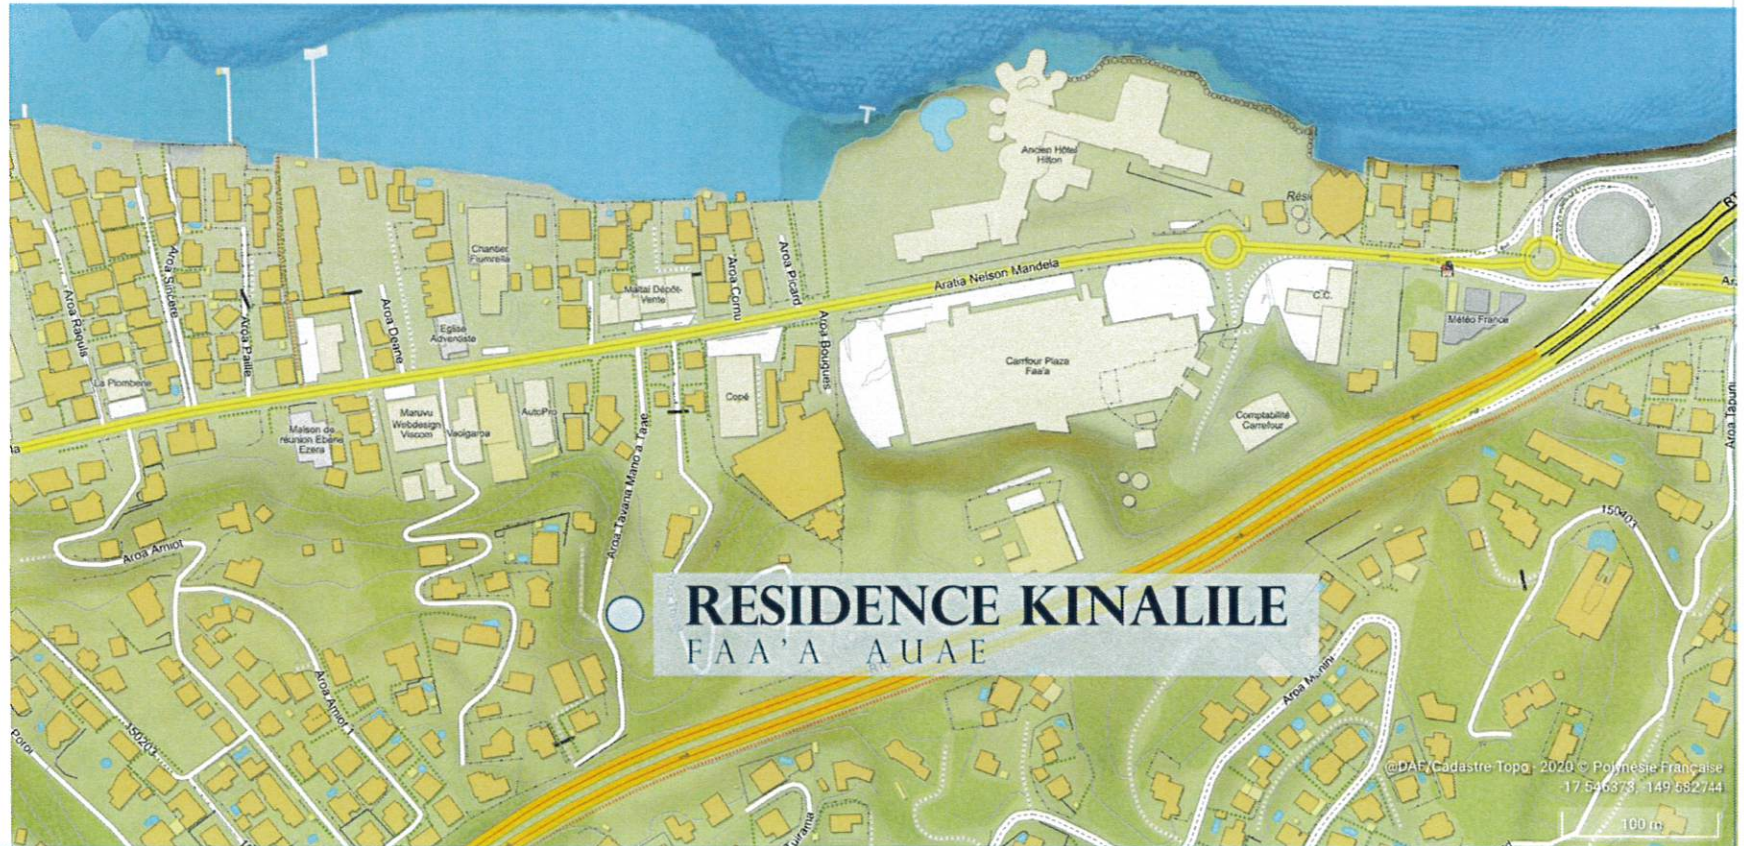

A PROXIMITE

COMMERCE

ECOLE

RESTAURANTS

AEROPORT

HOTEL

PARC VAIRAI

@DAF Cadastre Topo, 2020 © Polynésie Française
17 54 63 73 - 149 582 744

100m